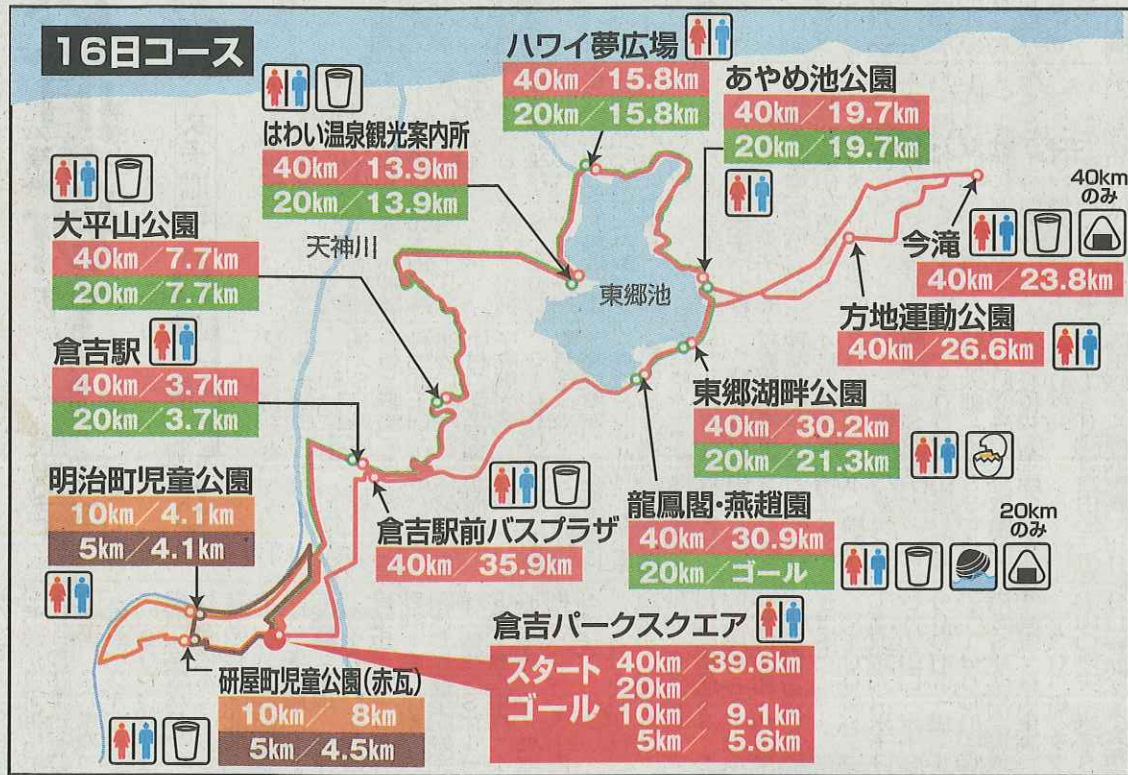

山陰最大規模！
コース多彩！

「第12回SUN-IN未来ウォーク」(NPO法人未来、新日本海新聞社など主催)が16、17の両日、倉吉市駅経寺町の倉吉パークスクエアを主会場に開かれる。中部地域の自然や歴史が体感できるさまざまなコース、自慢の食、そしてボランティアの温かなもてなし…。山陰最大規模、魅力満載の大会を紹介する。

16、17日開催 中部の自然や歴史満喫して

12回目の開催となる今年大会は、全国18の大会で構成されている日本最高峰のウォーキングリーグ「日本マーチングリーグ」への加盟記念大会。加盟により全国のウォーカーからの注目度が高まり、すでに北海道から鹿児島まで県外から千人を超える申し込みがある。大会は参加者の体力や目的に応じ、「みる・あるく・たべる」の視点から多彩なコースが設定されている。

5、10キロは初心者や普段はスポーツに縁のない人に一押し！高低差もあまりなく、倉吉市の白壁土蔵群や赤瓦周辺などトロトロな並みをつたりと歩くことができ、韓流ファンには昨年に続き、韓国ドラマ「アテナ：戦争の女神」のロケ地を巡るコースがおすすめ。

20キロを超える本格コースには、鳥取県中部地域の文化、自然、歴史が楽しめる見どころが満載！初日の20、40キロコースではテレビCM「鳥取の羽合」で注目を集めた「はわい温泉」看板や、風光明媚な東郷池の自然が満喫できる。

2日目は、小泉八雲が新婚旅行で旅した足跡や人気漫画「名探偵コナン」の作者・青山剛昌さんゆかりのコナン通りを巡る20キロコース、旧国鉄倉吉線跡などを歩き、自然の恵みや時の移ろいを感じる30キロコースと、いずれも地域ならではの魅力が再発見できる。

親子・家族で楽しめる3キロの「キッズ歩育コース」は2日間とも実施。散策しながら昔懐かしい遊びも楽しめる。

全国からの注目度アップ

倉吉パークスクエアを笑顔で出発する参加者(今年の未来ウォーク)

■事前申込~~め~~切 窓口への直接申込を13日(水)まで延長

※1日、2日間参加も同額。小学生以下は保護者同伴。
障害のある方及びその付添いの方は、参加費を半額とします。

■大会スケジュール

コース名と距離	受付時間	スタート	コース名と距離	受付時間	スタート
はわい温泉・東郷湖畔今滝コース 40km	6:30	7:00	八犬伝・国鉄廃線跡コース 30km	6:30	7:00
大平山・燕趙園コース 20km	7:00	8:00	名探偵コナン・小泉八雲コース 20km	7:00	8:00
遥かなまち倉吉コース 10km			淀屋・福の神コース 10km		
韓国ドラマロケ地コース 5km	9:00	10:30	韓国ドラマロケ地コース おかわり 5km	9:00	10:30
歩育コース「昔遊び」 3km			歩育コース「昔遊び」 3km		