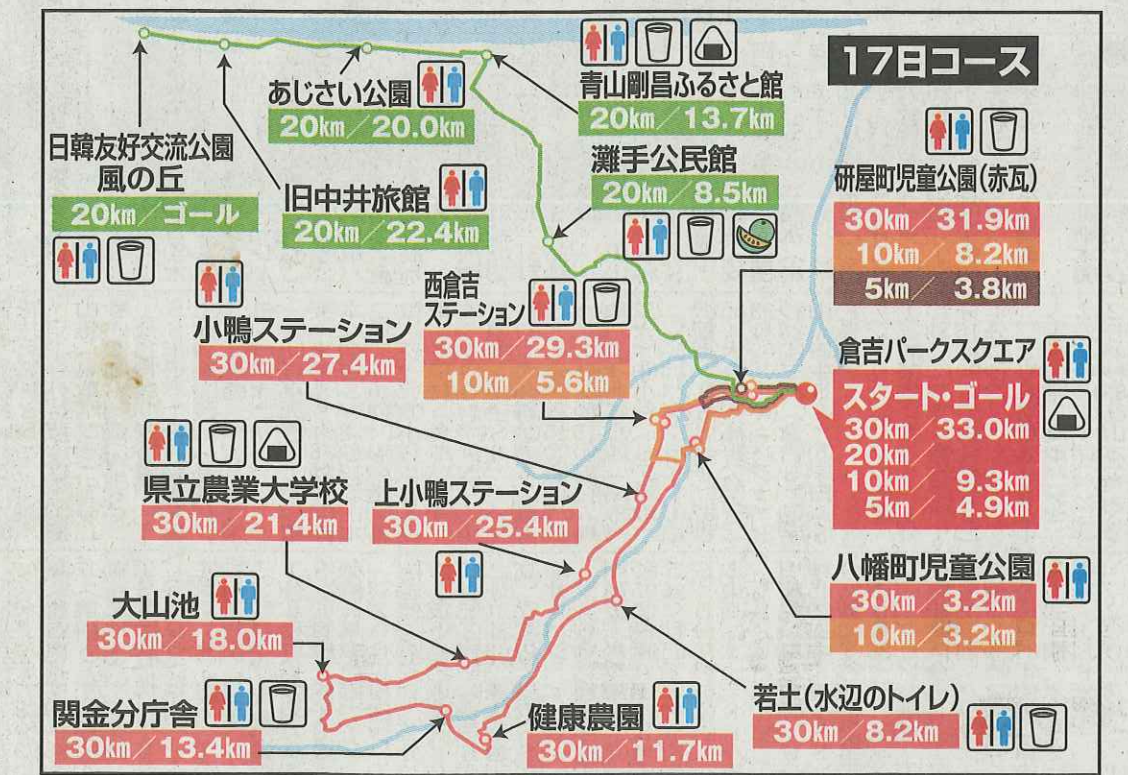

山陰最大規模！
コース多彩！

「第12回SUN-IN未来ウォーク」(NPO法人未来、新日本海新聞社など主催)が16、17の両日、倉吉市駅経寺町の倉吉パークスクエアを主会場に開かれる。中部地域の自然や歴史が体感できるさまざまなコース、自慢の食、そしてボランティアの温かなもてなし…。山陰最大規模、魅力満載の大会を紹介する。

16、17日開催 中部の自然や歴史満喫して

12回目の開催となる今年大会は、全国18の大会で構成されている日本最高峰のウォーキングリーグ「日本マーチングリーグ」への加盟記念大会。加盟により全国のウォーカーからの注目度が高まり、すでに北海道から鹿児島まで県外から千人を超える申し込みがある。大会は参加者の体力や目的に応じ、「みる・あるく・たべる」の視点から多彩なコースが設定されている。

5、10キロは初心者や普段はスポーツに縁のない人に一押し！高低差もあまりなく、倉吉市の白壁土蔵群や赤瓦周辺などトロトロな並みをつたりと歩くことができ、韓流ファンには昨年に続き、韓国ドラマ「アテナ：戦争の女神」のロケ地を巡るコースがおすすめ。

20キロを超える本格コースには、鳥取県中部地域の文化、自然、歴史が楽しめる見どころが満載！初日の20、40キロコースではテレビCM「鳥取の羽合」で注目を集めた「はわい温泉」看板や、風光明媚な東郷池の自然が満喫できる。

2日目は、小泉八雲が新婚旅行で旅した足跡や人気漫画「名探偵コナン」の作者・青山剛昌さんゆかりのコナン通りを巡る20キロコース、旧国鉄倉吉線跡などを歩き、自然の恵みや時の移ろいを感じる30キロコースと、いずれも地域ならではの魅力が再発見できる。

親子・家族で楽しめる3キロの「キッズ歩育コース」は2日間とも実施。散策しながら昔懐かしい遊びも楽しめる。

全国からの注目度アップ

倉吉パークスクエアを笑顔で出発する参加者(今年の未来ウォーク)

■事前申込~~め~~切 窓口への直接申込を13日(水)まで延長

※1日、2日間参加も同額。小学生以下は保護者同伴。
障害のある方及びその付添いの方は、参加費を半額とします。

■大会スケジュール

コース名と距離	受付時間	スタート	コース名と距離	受付時間	スタート
はわい温泉・東郷湖畔今滝コース 40km	6:30	7:00	八犬伝・国鉄廃線跡コース 30km	6:30	7:00
大平山・燕趙園コース 20km	7:00	8:00	名探偵コナン・小泉八雲コース 20km	7:00	8:00
遥かなまち倉吉コース 10km			淀屋・福の神コース 10km		
韓国ドラマロケ地コース 5km	9:00	10:30	韓国ドラマロケ地コース おかわり 5km	9:00	10:30
歩育コース「昔遊び」 3km			歩育コース「昔遊び」 3km		